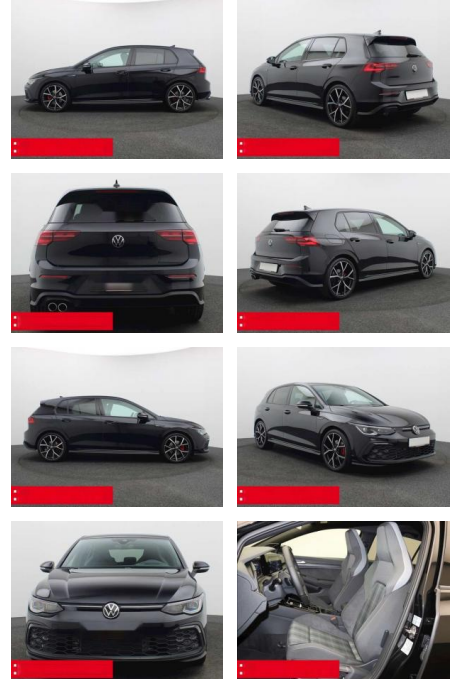

## Volkswagen Golf 8 2.0 TDI DSG GTD PANO AHK H+K

BS05-74635\_Golf8 Born..

Erstzulassung:	Kilometer:	Farbe:	Leistung:	Kraftstoffart:	Verbr. komb.	CO2-Emission	CO2-Klasse (WLTP)
01.10.2023	19.120	Schwarz	147 kW / 200 PS	Benzin	5,4 l/100km	141 g/km	E

### Weiteres

- Diesel
- HIGHLIGHTS PANORAMA-SCHIEBEDACH
- NAVIGATIONSSYSTEM DISCOVER MEDIA incl. Streaming und Internet IQ.LIGHT - LED-Matrixscheinwerfer
- ANHÄNGEVORRICHTUNG (anklapp-/schwenkbar)
- TOP-SPORT-SITZE
- HEAD-UP-DISPLAY
- RÜCKFAHRKAMERA
- SOUNDSYSTEM HARMAN-KARDON 480 Watt
- ASSISTENZ-SYSTEME
- ACC-ABSTANDSTEMPOMAT-ADAPTIVE CRUISE
- AUSSEN-AUSSTATTUNG Abgedunkelte Scheiben
- CONTROL Fernlichtassistent
- DYNAMIK LIGHT ASSIST (blendfreies FL)
- FRONT ASSIST mit Fußgänger- und Radfahrererkennung
- Oberflächenglanzgedreht KOMFORT
- Mittelarmlehne vorn 3-Zonen
- Klimaautomatik AIR CARE
- SITZHEIZUNG
- vorne Fensterheber elektrisch
- Multifunktions-Lederlenkrad BEHEIZBAR
- Multifunktions-Lederlenkrad und Schaltwippen
- Außenspiegel beheizbar
- Außenspiegel e. anklappbar mit Memoryfunktion
- Innenspiegel automatisch abblendend
- KEYLESS ACCES - Schlüssellose Zentralverriegelung
- KEYLESS START - Schlüssellose Startsystem
- Raucherpaket (modellabhängig mit 12-V-Steckdose)
- Lendenwirbelstütze/n
- INNEN-AUSSTATTUNG
- Rücksitzlehne geteilt umklappbar
- Sitzhöhenverstellung vorne 2x
- ab B-Säule Black-Style Design - Leiste zwischen Scheinwerfern/Griffmulden beleuchtet
- Spiegelgehäuse schwarz