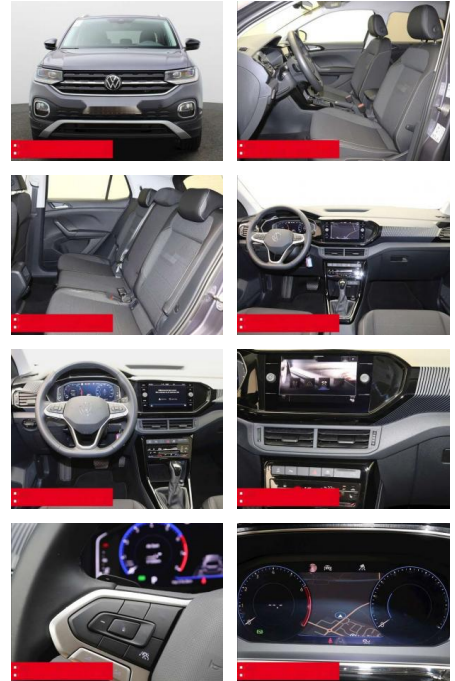

Volkswagen T-Cross 1.0 TSI DSG Style NAVI KAMERA

BS05-76424_Gewinnr.:

Erstzulassung:	Kilometer:	Farbe:	Leistung:	Kraftstoffart:	Verbr. komb.	CO2-Emission	CO2-Klasse (WLTP)
01.01.2024	19.975	Grau	81 kW / 110 PS	Benzin	6,3 l/100km	144 g/km	E

Ausstattung

- Sicherheit**
- Anti-Blockiersystem ABS
 - Zwischenverkauf und Irrtümer vorbehalten.
- Multimedia**
- Radio
- Weiteres**
- HIGHLIGHTS NAVIGATIONSSYSTEM DISCOVER MEDIA incl. Streaming und Internet
 - LM-Felgen 18 KÖLN RÜCKFAHRKAMERA
 - ASSISTENZ-SYSTEME
 - ACC-ABSTANDSTEMPOMAT-ADAPTIVE CRUISE CONTROL Berganfahr-Assistent
 - BLIND-SPOT-Assistent und
 - AUSPARK-Assistent Fernlichtassistent
 - LIGHT ASSIST FRONT ASSIST
 - Müdigkeitserkennung NOTBREMSASSISTENT
 - SPURHALTE-ASSISTENT TRAVEL ASSIST LIGHT
 - ASSIST VERKEHRSZEICHENERKENNUNG
 - Fußgängererkennung Einparkhilfe PDC vorne und hinten INFOTAINMENT &