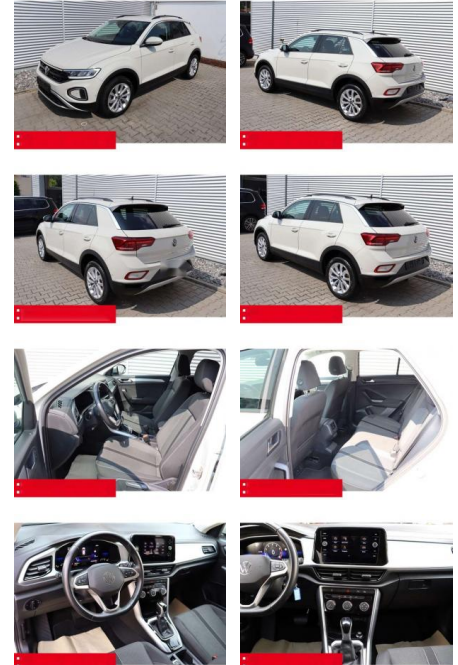

## Volkswagen T-Roc 1.5 TSI DSG Life AHK LED NAVI

BS05-4691\_GW Artikelnr.:

Erstzulassung:	Kilometer:	Farbe:	Leistung:	Kraftstoffart:	Verbr. komb.	CO2-Emission	CO2-Klasse (WLTP)
01.05.2023	38.380	Grau	110 kW / 150 PS	Benzin	6,4 l/100km	144 g/km	E