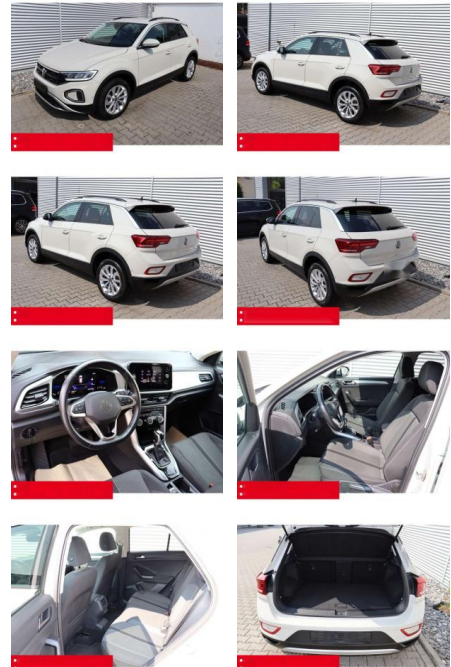

Volkswagen T-Roc 1.5 TSI DSG Life AHK LED NAVI

BS05-4702_GW Argos Nr.:

Erstzulassung:	Kilometer:	Farbe:	Leistung:	Kraftstoffart:	Verbr. komb.	CO2-Emission	CO2-Klasse (WLTP)
01.05.2023	35.320	Grau	110 kW / 150 PS	Benzin	6,4 l/100km	144 g/km	E