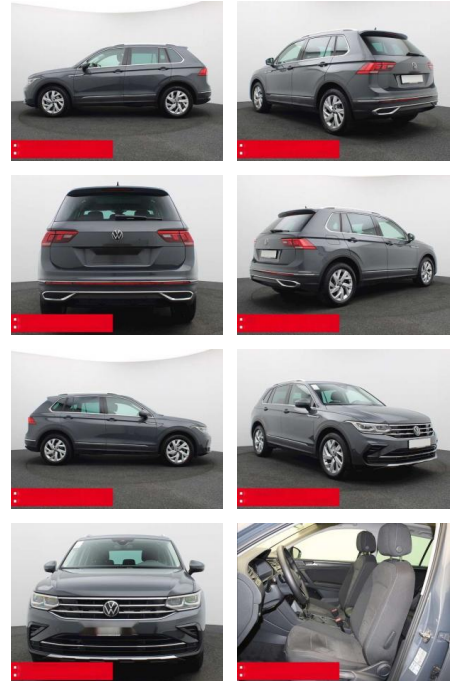

Volkswagen Tiguan 2.0 TDI DSG Elegance PANO AHK

BS05-74143_GW...
Angebot Nr.:

Erstzulassung:	Kilometer:	Farbe:	Leistung:	Kraftstoffart:	Verbr. komb.	CO2-Emission	CO2-Klasse (WLTP)
01.09.2023	27.800	Grau	110 kW / 150 PS	Benzin	5,8 l/100km	151 g/km	E

Ausstattung

Sicherheit

- Anti-Blockiersystem ABS

Multimedia

- Radio

Weiteres

- Diesel
- HIGHLIGHTS PANORAMA-SCHIEBEDACH
- NAVIGATIONSSYSTEM DISCOVER MEDIA incl. Streaming und Internet LM-Felgen 18
- FRANKFURT ANHÄNGEVORRICHTUNG (anklapp-/schwenkbar) MATRIX
- LED-SCHEINWERFER RÜCKFAHRKAMERA
- ASSISTENZ-SYSTEME
- ACC-ABSTANDSTEMPOMAT-ADAPTIVE CRUISE CONTROL Müdigkeitserkennung
- NOTBREMSASSISTENT PARKLENK-ASSISTENT
- SPURHALTE-ASSISTENT SPURWECHSELASSISTENT
- SIDE ASSIST TRAVEL ASSIST LIGHT ASSIST
- VERKEHRSZEICHENERKENNUNG