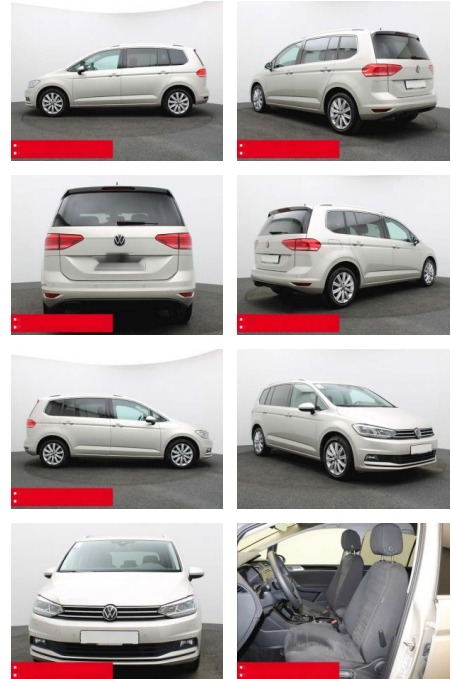

Volkswagen Touran 2.0 TDI DSM Highline 7-S.

BS05-75642_Gangbohrnr.:

Erstzulassung:	Kilometer:	Farbe:	Leistung:	Kraftstoffart:	Verbr. komb.	CO2-Emission	CO2-Klasse (WLTP)
01.11.2023	21.535	Silber	110 kW / 150 PS	Benzin	5,5 l/100km	145 g/km	E

Ausstattung

Sicherheit

- Anti-Blockiersystem ABS

Multimedia

- Radio

Weiteres

- Diesel
- HIGHLIGHTS 7-Sitzplätze
- NAVIGATIONSSYSTEM DISCOVER MEDIA incl. Streaming und Internet LM-Felgen 17
- STOCKHOLM RÜCKFAHRKAMERA
- ASSISTENZ-SYSTEME
- ACC-ABSTANDSTEMPOMAT-ADAPTIVE CRUISE
- CONTROL FRONT ASSIST mit Fußgänger- und Radfahrererkennung Müdigkeitserkennung
- NOTBREMSASSISTENT SPURHALTE-ASSISTENT
- SPURWECHSELASSISTENT SIDE ASSIST LIGHTS
- ASSIST AUSPARK-Assistent NOTRUFSYSTEM
- eCALL Einparkhilfe PDC vorne und hinten
- INFOTAINMENT & MULTIMEDIA