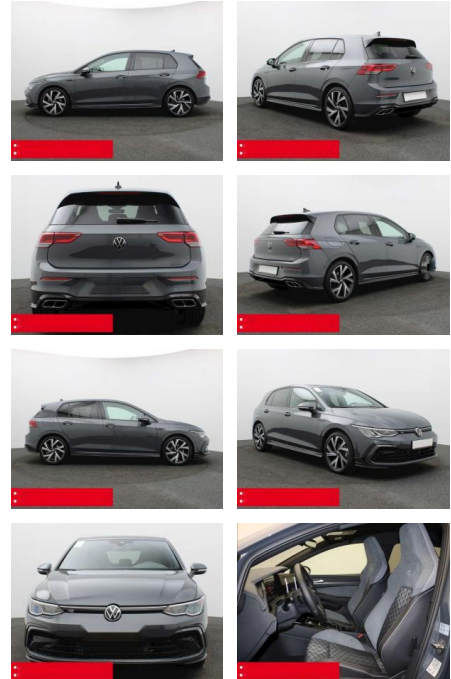

Volkswagen Golf 8 1.5 eTSI DSG R-Line NAVI ACC

BS05-75755_Golf8R-Line

Erstzulassung:	Kilometer:	Farbe:	Leistung:	Kraftstoffart:	Verbr. komb.	CO2-Emission	CO2-Klasse (WLTP)
01.01.2024	20.630	Grau	110 kW / 150 PS	Benzin	5,7 l/100km	129 g/km	D