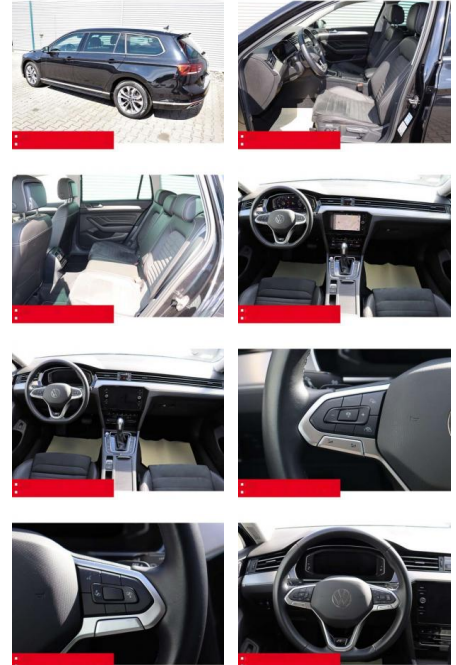

Ihr Ansprechpartner

Herr Jan Lindhorst
E-Mail: j.lindhorst@born-gmbh.de
Telefon: 05072 9620

Autohaus Born GmbH
In Luttmersen 3 - 31535 Neustadt - Tel.: 05072 / 9620

Volkswagen Passat Variant 2.0 TDI DSG R-Line

BS05-566_GWAS001snr.:

Erstzulassung:	Kilometer:	Farbe:	Leistung:	Kraftstoffart:	Verbr. komb.	CO2-Emission	CO2-Klasse (WLTP)
01.06.2022	29.100	Schwarz	147 kW / 200 PS	Benzin	5,5 l/100km	144 g/km	E

PREIS
31.480 €

FINANZIERUNGSBEISPIEL

Laufzeit: 72 Monate   Anzahlung: 25 %
Basis-Finanzierung:*   Mtl. Rate:
Zielraten-Finanzierung:** **291 €**

* Basisfinanzierung: Anzahlung: 7.870 Euro, Laufzeit: 72 Monate, Nettodarlehen: 23.610 Euro, Gesamtbetrag: 37.848 Euro, Zinssätze: 8.63% Sollz. (gebunden), 8.99% eff.
** Zielratenfinanzierung: Anzahlung: 7.870 Euro, Laufzeit: 72 Monate, Nettodarlehen: 23.610 Euro, Zielrate: 17.314 Euro, Gesamtbetrag: 38.838 Euro, Zinssätze: 8.63% Sollz. (gebunden), 8.99% eff.,

Vermittlung für: Bank 11
Repräsentatives Beispiel gem. § 17 Abs. 4 PAngV. Diese Finanzierungsangebote sind Beispiele. Gerne ermitteln wir für Sie Ihr individuelles Angebot.

Ausstattung

Sicherheit

- Anti-Blockiersystem ABS

• Zwischenverkauf und Irrtümer vorbehalten.

Multimedia

- Radio

Weiteres

- Diesel
- HIGHLIGHTS NAVIGATIONSSYSTEM DISCOVER MEDIA incl. Streaming und Internet
- LM-Felgen 17 SOHO Sitzbezüge
- ArtVelours/Leder RÜCKFAHRKAMERA
- ERGO-COMFORTSITZ/-E ASSISTENZ-SYSTEME
- Berganfahr-Assistent FRONT ASSIST
- Müdigkeitserkennung NOTBREMSASSISTENT
- SPURHALTE-ASSISTENT TRAVEL ASSIST
- VERKEHRSSZEICHENERKENNUNG
- Fußgängererkennung Einparkhilfe PDC vorne und hinten
- ACC-ABSTANDSTEMPOMAT-ADAPTIVE CRUISE CONTROL inklusive

STÄNDIG ÜBER 15.000 FAHRZEUGE IM BESTAND!