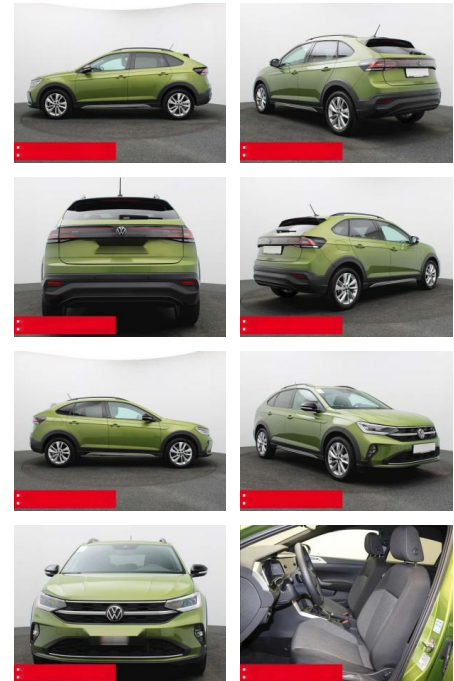

Volkswagen Taigo 1.0 TSI DSG Move IQ.LIGHT KAMER...

BS05-76436_Angebote

Erstzulassung:	Kilometer:	Farbe:	Leistung:	Kraftstoffart:	Verbr. komb.	CO2-Emission	CO2-Klasse (WLTP)
01.01.2024	15.500	Grün	81 kW / 110 PS	Benzin	6,0 l/100km	136 g/km	E