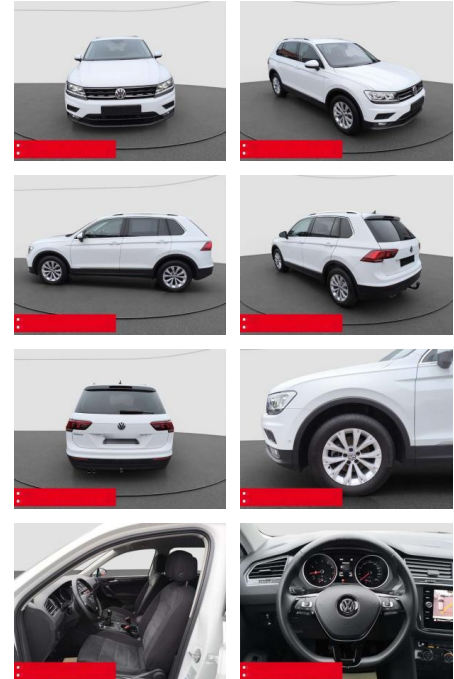

Volkswagen Tiguan 1.5 TSI Comfortline ACC LED NA...

BS05-5522_GW Angebot Nr.:

Erstzulassung:	Kilometer:	Farbe:	Leistung:	Kraftstoffart:
01.08.2019	44.900	Weiß	110 kW / 150 PS	Benzin

PREIS	FINANZIERUNGSBEISPIEL	
24.270 €	Laufzeit: 72 Monate	Anzahlung: 25 %
	Basis-Finanzierung:**	Mtl. Rate:
	Zielraten-Finanzierung:**	224 €