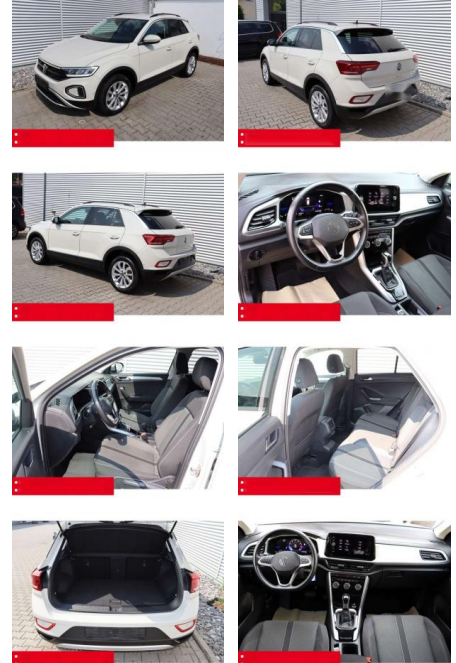

BS05-4694_GW Argos Nr.:

Erstzulassung:	Kilometer:	Farbe:	Leistung:	Kraftstoffart:	Verbr. komb.	CO2-Emission	CO2-Klasse (WLTP)
01.05.2023	37.280	Grau	110 kW / 150 PS	Benzin	6,4 l/100km	144 g/km	E

PREIS
27.260 €