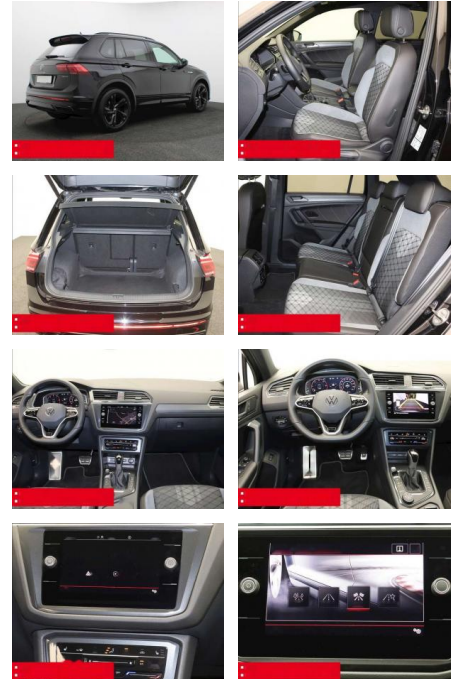

Volkswagen Tiguan 2.0 TDI DSG 4Mo. R-Line

BS05-77013_GW gebotshr.:

Erstzulassung:	Kilometer:	Farbe:	Leistung:	Kraftstoffart:	Verbr. komb.	CO2-Emission	CO2-Klasse (WLTP)
01.01.2024	33.655	Schwarz	147 kW / 200 PS	Benzin	6,6 l/100km	172 g/km	F

Ausstattung

Sicherheit

- Anti-Blockiersystem ABS

Multimedia

- Radio

Weiteres

- Diesel
- HIGHLIGHTS PANORAMA-SCHIEBEDACH
- NAVIGATIONSSYSTEM DISCOVER MEDIA incl. Streaming und Internet LM-Felgen 19
- VALENCIA IQ.LIGHT - LED-Matrixscheinwerfer
- ANHÄNGEVORRICHTUNG (anklapp-/schwenkbar)
- RÜCKFAHRKAMERA
- ASSISTENZ-SYSTEME
- ACC-ABSTANDSTEMPOMAT-ADAPTIVE CRUISE
- AUSSTATTUNG DACHREILING schwarz
- CONTROL Fernlichtassistent DYNAMIK LIGHT
- ASSIST (blendfreies FL) FRONT ASSIST
- Müdigkeitserkennung NOTBREMSASSISTENT
- PARKLENK-ASSISTENT SPURHALTE-ASSISTENT
- Spiegelgehäuse schwarz
- verstellbar mit Beifahrerabsenkung und Umfeldbeleuchtung Fensterheber elektrisch vorne + hinten
- Multifunktions-Lederlenkrad BEHEIZBAR
- Multifunktions-Lederlenkrad und Schaltwippen Innenspiegel automatisch abblendend
- KEYLESS ACCES - Schlüssellose Zentralverriegelung
- KEYLESS START - Schlüsselloses Startsystem
- Lendenwirbelstütze/n
- INNEN-AUSSTATTUNG Rücksitzlehne geteilt umklappbar
- Sitzhöhenverstellung vorne
- 2x 2 USB-Schnittstellen (Typ C) in der Mittelkonsole
- vorn Beifahrersitzlehne komplett umklappbar
- DACHHIMMEL IN SCHWARZ
- Abgedunkelte Scheiben ab B-Säule
- Black-Style Design - Leiste zwischen Scheinwerfern/Griffmulden beleuchtet und