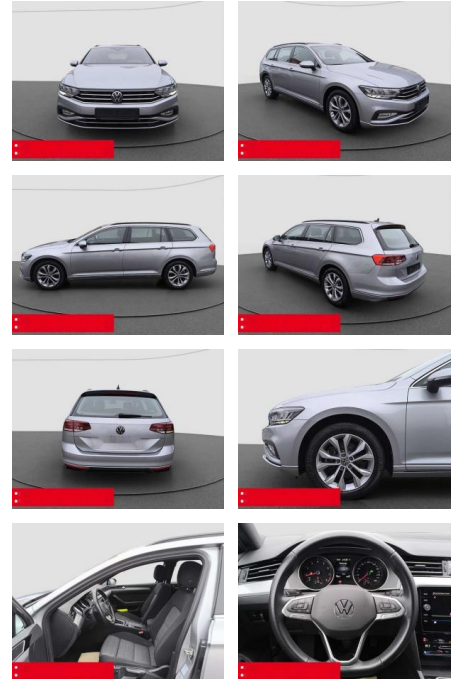

Volkswagen Passat Variant 2.0 TSI DSG Business A...

BS05-5575_GW Angebot Nr.:

Erstzulassung:	Kilometer:	Farbe:	Leistung:	Kraftstoffart:	Verbr. komb.	CO2-Emission	CO2-Klasse (WLTP)
01.07.2022	59.850	Silber	140 kW / 190 PS	Benzin	7,2 l/100km	164 g/km	F

PREIS
29.420 €

FINANZIERUNGSBEISPIEL

Laufzeit: 72 Monate   Anzahlung: 25 %
Basis-Finanzierung:*   Mtl. Rate:
Zielraten-Finanzierung:** **1272 €**

* Basisfinanzierung: Anzahlung: 7.355 Euro, Laufzeit: 72 Monate, Nettodarlehen: 22.065 Euro, Gesamtbetrag: 35.371 Euro, Zinssätze: 8.63% Sollz. (gebunden), 8.99% eff.
** Zielratenfinanzierung: Anzahlung: 7.355 Euro, Laufzeit: 72 Monate, Nettodarlehen: 22.065 Euro, Zielrate: 16.181 Euro, Gesamtbetrag: 36.297 Euro, Zinssätze: 8.63% Sollz. (gebunden), 8.99% eff.,
Vermittlung für: Bank 11
Repräsentatives Beispiel gem. § 17 Abs. 4 PAngV. Diese Finanzierungsangebote sind Beispiele. Gerne ermitteln wir für Sie Ihr individuelles Angebot.

Ausstattung

Sicherheit

- Anti-Blockiersystem ABS

Multimedia

- Radio

Weiteres

- HIGHLIGHTS Ausstattungsvariante BUSINESS
- NAVIGATIONSSYSTEM DISCOVER MEDIA incl. Streaming und Internet LM-Felgen 17 SOHO
- RÜCKFAHRKAMERA ERGO-COMFORTSITZ/-E
- TEMPOMAT-Geschwindigkeitsregelanlage-GRA
- ASSISTENZ-SYSTEME
- ACC-ABSTANDSTEMPOMAT-ADAPTIVE CRUISE
- CONTROL Berganfahr-Assistent FRONT
- ASSIST Müdigkeitserkennung
- NOTBREMSASSISTENT SPURHALTE-ASSISTENZ
- TRAVEL ASSIST VERKEHRSZEICHENERKENNUNG
- ABBIEGE-ASSISTENT Fußgängererkennung
- NOTRUFSYSTEM Einparkhilfe PDC vorne und hinten
- INFOTAINMENT & MULTIMEDIA

- KM-Zähler und Drehzahlmesser
- Multifunktionsanzeige Premium 12
- Volt-Steckdose im Kofferraum
- Servolenkung 230-V-Steckdose elektr.
- Wegfahrsperre
- Geschwindigkeitsbegrenzungsanlage UMWELT
- Otto-Partikelfilter (OPF) Start Stopp
- Anlage mit Rekuperation Abgasnorm EU6 AP
- GETRIEBE 7-Gang-Automatikgetriebe
- SICHERHEIT FRONT-Airbags KOPF-Airbags
- KOPF-Airbags hinten SEITEN-Airbags vorn
- Pro-Aktives Insassen-Schutzsystem Isofix
- Airbag-Deaktivierungsschalter ABS - ESP
- Sonstiges BUSINESS-PREMIUM-Paket
- Auto-Hold-Funktion USB Typ C ...
- Änderungen vorbehalten.

STÄNDIG ÜBER 15.000 FAHRZEUGE IM BESTAND!