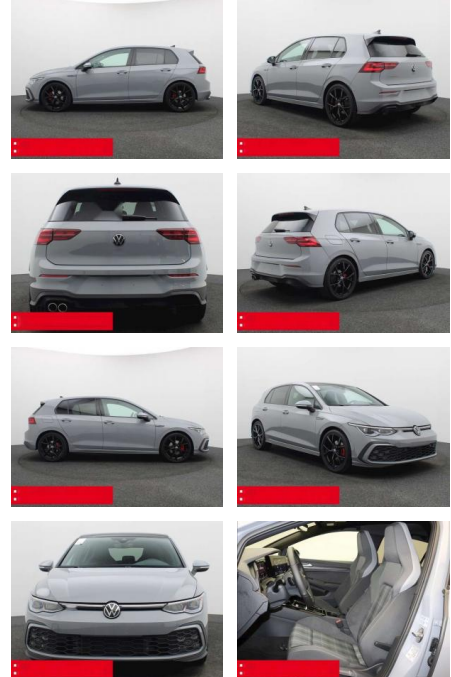

## Volkswagen Golf 8 2.0 TDI DSG GTD PANO IQ.LIGHT

BS05-75035\_Golf 8 2.0 TDI DSG GTD PANO IQ.LIGHT

Erstzulassung:	Kilometer:	Farbe:	Leistung:	Kraftstoffart:	Verbr. komb.	CO2-Emission	CO2-Klasse (WLTP)
01.11.2023	27.805	Grau	147 kW / 200 PS	Benzin	5,3 l/100km	139 g/km	E