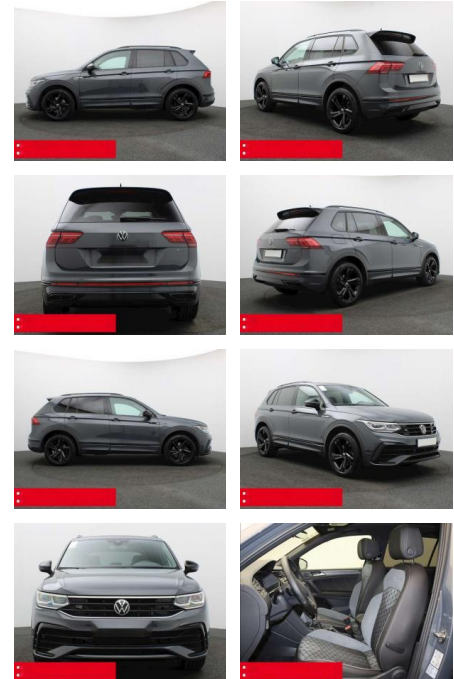

Volkswagen Tiguan 2.0 TDI DSG 4M R-Line BLACK

BS05-5144_GW Argusnr.:

| Erstzulassung: | Kilometer: | Farbe: | Leistung: | Kraftstoffart: | Verbr. komb. | CO2-Emission | CO2-Klasse (WLTP) |
|----------------|------------|--------|-----------------|----------------|--------------|--------------|-------------------|
| 01.01.2024 | 25.300 | Grau | 147 kW / 200 PS | Benzin | 6,6 l/100km | 172 g/km | F |

- verstellbar mit Beifahrerabsenkung und Umfeldbeleuchtung Fensterheber elektrisch Multifunktions-Lederlenkrad
- BEHEIZBAR Multifunktions-Lederlenkrad und Schaltwippen Innenspiegel automatisch abblendend KEYLESS ACCES - Schlüssellose Zentralverriegelung KEYLESS START - Schlüsselloses Startsystem
- Lendenwirbelstütze/n INNEN-AUSSTATTUNG Rücksitzlehne geteilt umklappbar
- Sitzhöhenverstellung vorne
- 2x 2 USB-Schnittstellen (Typ C) in der Mittelkonsole
- vorn Beifahrersitzlehne komplett umklappbar
- DACHHIMMEL IN SCHWARZ
- AUSSEN-AUSSTATTUNG Dachreling schwarz
- Abgedunkelte Scheiben ab B-Säule
- Black-Style Design - Leiste zwischen Scheinwerfern/Griffmulden beleuchtet und Spiegelgehäuse schwarz
- LED-Rückleuchten Metallic-Lackierung