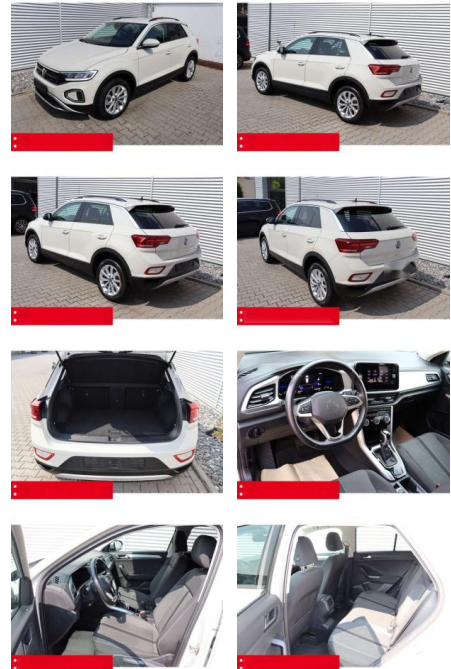

Volkswagen T-Roc 1.5 TSI DSG Life AHK LED NAVI

BS05-4703_GW Argon Nr.:

Erstzulassung:	Kilometer:	Farbe:	Leistung:	Kraftstoffart:	Verbr. komb.	CO2-Emission	CO2-Klasse (WLTP)
01.05.2023	33.340	Grau	110 kW / 150 PS	Benzin	6,4 l/100km	144 g/km	E