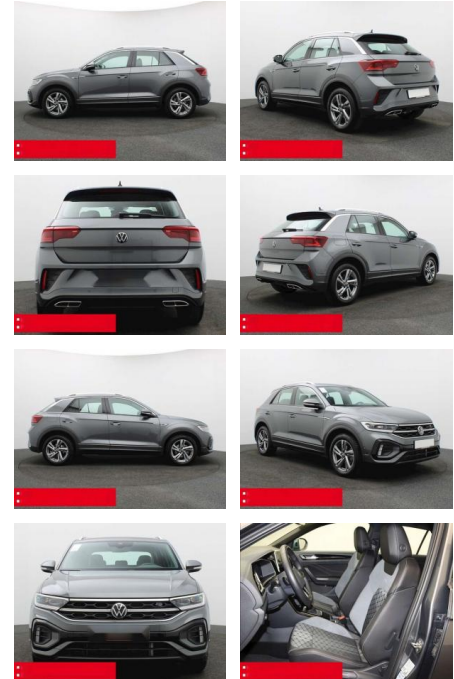

## Volkswagen T-Roc 1.5 TSI DSG R-Line PANO NAVI

BS05-76729\_Gewinnr.:

Erstzulassung:	Kilometer:	Farbe:	Leistung:	Kraftstoffart:	Verbr. komb.	CO2-Emission	CO2-Klasse (WLTP)
01.01.2024	22.855	Grau	110 kW / 150 PS	Benzin	6,4 l/100km	144 g/km	E