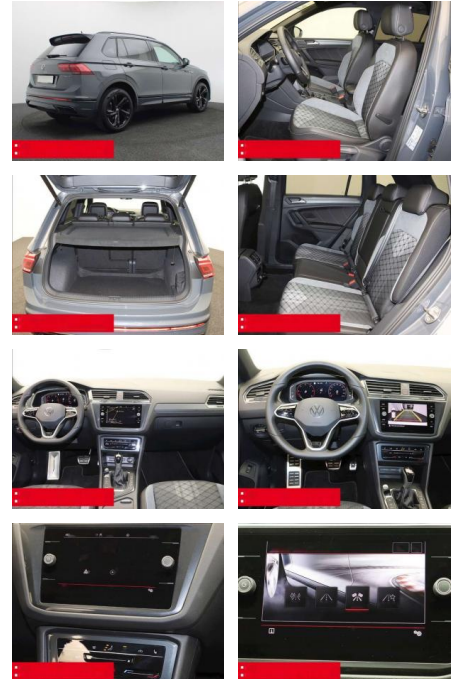

Volkswagen Tiguan 2.0 TDI DSG 4Mo. R-Line

BS05-76313_GW050519..

Erstzulassung:	Kilometer:	Farbe:	Leistung:	Kraftstoffart:	Verbr. komb.	CO2-Emission	CO2-Klasse (WLTP)
01.01.2024	18.280	Grau	147 kW / 200 PS	Benzin	6,6 l/100km	172 g/km	F

PREIS
48.380 €

FINANZIERUNGSBEISPIEL

Laufzeit: 72 Monate   Anzahlung: 25 %
Basis-Finanzierung:*   Mtl. Rate:
Zielraten-Finanzierung:** **446 €**

* Basisfinanzierung: Anzahlung: 12.095 Euro, Laufzeit: 72 Monate, Nettodarlehen: 36.285 Euro, Gesamtbetrag: 58.166 Euro, Zinssätze: 8.63% Sollz. (gebunden), 8.99% eff.
** Zielratenfinanzierung: Anzahlung: 12.095 Euro, Laufzeit: 72 Monate, Nettodarlehen: 36.285 Euro, Zielrate: 26.609 Euro, Gesamtbetrag: 59.688 Euro, Zinssätze: 8.63% Sollz. (gebunden), 8.99% eff.,
Vermittlung für: Bank 11
Repräsentatives Beispiel gem. § 17 Abs. 4 PAngV. Diese Finanzierungsangebote sind Beispiele. Gerne ermitteln wir für Sie Ihr individuelles Angebot.

Ausstattung

Sicherheit

- Anti-Blockiersystem ABS

Multimedia

- Radio

Weiteres

- Diesel
- HIGHLIGHTS PANORAMA-SCHIEBEDACH
- NAVIGATIONSSYSTEM DISCOVER MEDIA incl. Streaming und Internet LM-Felgen 19
- VALENCIA IQ.LIGHT - LED-Matrixscheinwerfer
- ANHÄNGEVORRICHTUNG (anklapp-/schwenkbar)
- RÜCKFAHRKAMERA
- ASSISTENZ-SYSTEME
- ACC-ABSTANDSTEMPOMAT-ADAPTIVE CRUISE
- CONTROL Fernlichtassistent DYNAMIK LIGHT
- ASSIST (blendfreies FL) FRONT ASSIST
- Müdigkeitserkennung NOTBREMSASSISTENT
- PARKLENK-ASSISTENT SPURHALTE-ASSISTENT

- verstellbar mit Beifahrerabsenkung und Umfeldbeleuchtung Fensterheber elektrisch Multifunktions-Lederlenkrad
- BEHEIZBAR Multifunktions-Lederlenkrad und Schaltwippen Innenspiegel automatisch abblendend
- KEYLESS ACCES - Schlüssellose Zentralverriegelung
- KEYLESS START - Schlüsselloses Startsystem
- Lendenwirbelstütze/n INNEN-AUSSTATTUNG
- Rücksitzlehne geteilt umklappbar
- Sitzhöhenverstellung vorne
- 2x 2 USB-Schnittstellen (Typ C) in der Mittelkonsole
- vorn Beifahrersitzlehne komplett umklappbar
- DACHHIMMEL IN SCHWARZ
- AUSSEN-AUSSTATTUNG Dachreling schwarz
- Abgedunkelte Scheiben ab B-Säule
- Black-Style Design - Leiste zwischen Scheinwerfern/Griffmulden beleuchtet und Spiegelgehäuse schwarz
- LED-Rückleuchten Metallic-Lackierung

- Zwischenverkauf und Irrtümer vorbehalten.

STÄNDIG ÜBER 15.000 FAHRZEUGE IM BESTAND!