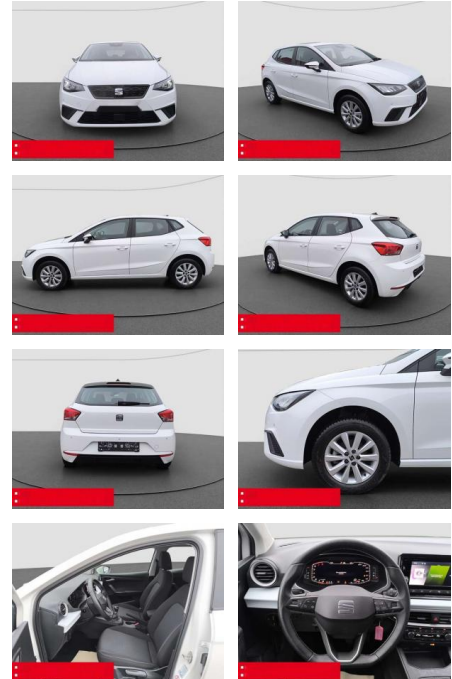

**Seat Ibiza 1.0 TSI Style LED RFK PDC TEMPOMAT**

BS05-5562\_GW Angebotsnr.:

Erstzulassung:	Kilometer:	Farbe:	Leistung:	Kraftstoffart:	Verbr. komb.	CO2-Emission	CO2-Klasse (WLTP)
01.04.2023	7.305	Weiß	70 kW / 95 PS	Benzin	5,5 l/100km	124 g/km	D