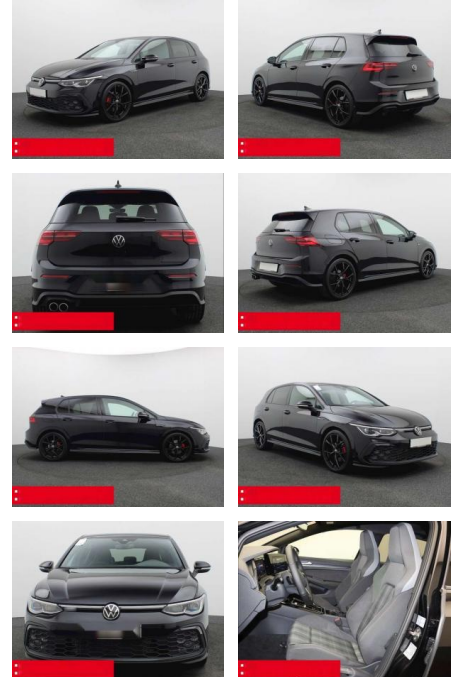

Volkswagen Golf 8 2.0 TDI DSG GTD PANO IQ.LIGHT

BS05-75428_Golf 8 2.0 TDI DSG GTD PANO IQ.LIGHT

Erstzulassung:	Kilometer:	Farbe:	Leistung:	Kraftstoffart:	Verbr. komb.	CO2-Emission	CO2-Klasse (WLTP)
01.11.2023	21.735	Schwarz	147 kW / 200 PS	Benzin	5,3 l/100km	139 g/km	E