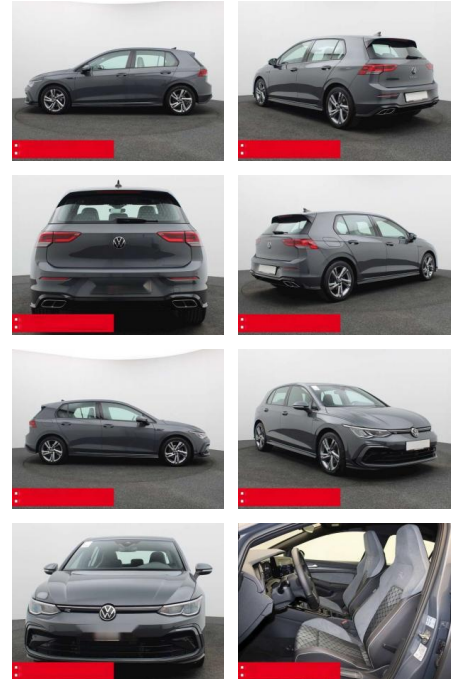

## Volkswagen Golf 8 1.5 TSI R-Line BUSINESS NAVI A...

BS05-75053\_Golf 8 1.5 TSI R-Line Business

Erstzulassung:	Kilometer:	Farbe:	Leistung:	Kraftstoffart:	Verbr. komb.	CO2-Emission	CO2-Klasse (WLTP)
01.11.2023	20.275	Grau	110 kW / 150 PS	Benzin	5,7 l/100km	130 g/km	D