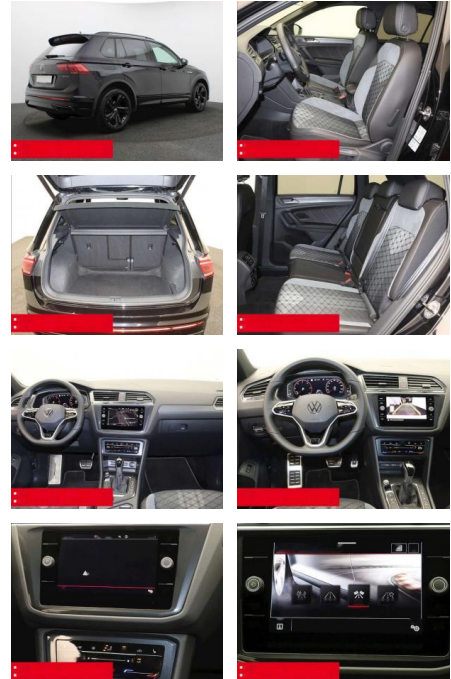

## Volkswagen Tiguan 2.0 TDI DSF 4Mo. R-Line

BS05-76431\_GW050519..

Erstzulassung:	Kilometer:	Farbe:	Leistung:	Kraftstoffart:	Verbr. komb.	CO2-Emission	CO2-Klasse (WLTP)
01.01.2024	22.000	Schwarz	147 kW / 200 PS	Benzin	6,6 l/100km	172 g/km	F

## Ausstattung

- Sicherheit**
  - Anti-Blockiersystem ABS
  - verstellbar mit Beifahrerabsenkung und Umfeldbeleuchtung Fensterheber elektrisch Multifunktions-Lederlenkrad BEHEIZBAR Multifunktions-Lederlenkrad und Schaltwippen Innenspiegel automatisch abblendend KEYLESS ACCES - Schlüssellose Zentralverriegelung KEYLESS START - Schlüssellose Startsystem Lendenwirbelstütze/n INNEN-AUSSTATTUNG Rücksitzlehne geteilt umklappbar Sitzhöhenverstellung vorne 2x 2 USB-Schnittstellen (Typ C) in der Mittelkonsole
  - vorn Beifahrersitzlehne komplett umklappbar DACHHIMMEL IN SCHWARZ AUSSEN-AUSSTATTUNG Dachreling schwarz Abgedunkelte Scheiben ab B-Säule Black-Style Design - Leiste zwischen Scheinwerfern/Griffmulden beleuchtet und Spiegelgehäuse schwarz LED-Rückleuchten Metallic-Lackierung
- Multimedia**
  - Radio
  - Zwischenverkauf und Irrtümer vorbehalten.
- Weiteres**
  - Diesel
  - HIGHLIGHTS PANORAMA-SCHIEBEDACH NAVIGATIONSSYSTEM DISCOVER MEDIA incl. Streaming und Internet LM-Felgen 19 VALENCIA IQ.LIGHT - LED-Matrixscheinwerfer ANHÄNGEVORRICHTUNG (anklapp-/schwenkbar) RÜCKFAHRKAMERA ASSISTENZ-SYSTEME ACC-ABSTANDSTEMPOMAT-ADAPTIVE CRUISE CONTROL Fernlichtassistent DYNAMIK LIGHT ASSIST (blendfreies FL) FRONT ASSIST Müdigkeitserkennung NOTBREMSASSISTENT PARKLENK-ASSISTENT SPURHALTE-ASSISTENT