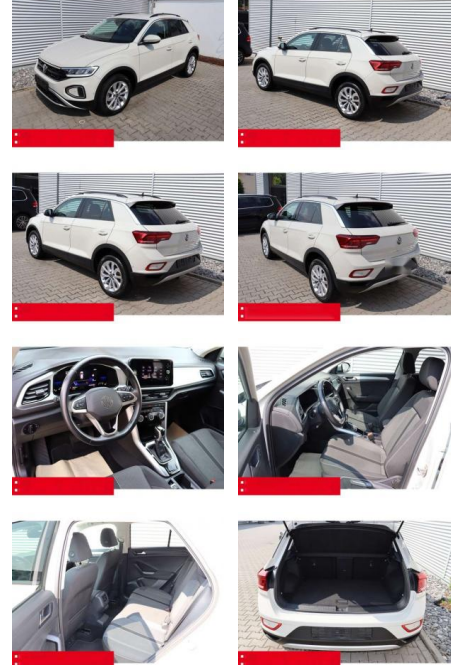

Volkswagen T-Roc 1.5 TSI DSG Life AHK LED NAVI

BS05-4700_GW Arg. Anz. Nr.:

Erstzulassung:	Kilometer:	Farbe:	Leistung:	Kraftstoffart:	Verbr. komb.	CO2-Emission	CO2-Klasse (WLTP)
01.05.2023	41.050	Grau	110 kW / 150 PS	Benzin	6,4 l/100km	144 g/km	E