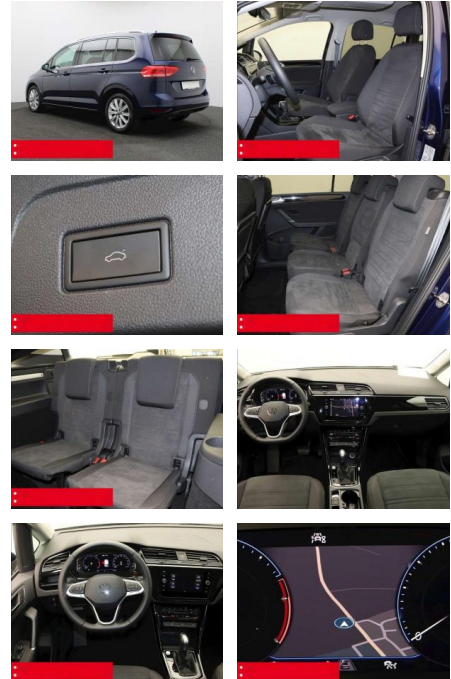

Volkswagen Touran 2.0 TDI DSM Highline 7-S.

BS05-75635_GW050519..

Erstzulassung:	Kilometer:	Farbe:	Leistung:	Kraftstoffart:	Verbr. komb.	CO2-Emission	CO2-Klasse (WLTP)
01.12.2023	16.845	Blau	110 kW / 150 PS	Benzin	5,5 l/100km	145 g/km	E

PREIS	FINANZIERUNGSBEISPIEL		* Basisfinanzierung: Anzahlung: 9.778 Euro, Laufzeit: 72 Monate, Nettodarlehen: 29.333 Euro, Gesamtbetrag: 47.021 Euro, Zinssätze: 8.63% Sollz. (gebunden), 8.99% eff. ** Zielratenfinanzierung: Anzahlung: 9.778 Euro, Laufzeit: 72 Monate, Nettodarlehen: 29.333 Euro, Zielrate: 21.511 Euro, Gesamtbetrag: 48.252 Euro, Zinssätze: 8.63% Sollz. (gebunden), 8.99% eff., Vermittlung für: Bank 11 Repräsentatives Beispiel gem. § 17 Abs. 4 PAngV. Diese Finanzierungsangebote sind Beispiele. Gerne ermitteln wir für Sie Ihr individuelles Angebot.	
	39.110 €	Laufzeit: 72 Monate		Anzahlung: 25 %
	Basis-Finanzierung:**	Mtl. Rate:		
	Zielraten-Finanzierung:**	Mtl. Rate:	361 €	

Ausstattung

Sicherheit

- Anti-Blockiersystem ABS

Multimedia

- Radio

Weiteres

- Diesel
- HIGHLIGHTS 7-Sitzplätze
- NAVIGATIONSSYSTEM DISCOVER MEDIA incl. Streaming und Internet LM-Felgen 17
- STOCKHOLM RÜCKFAHRKAMERA
- ASSISTENZ-SYSTEME
- ACC-ABSTANDSTEMPOMAT-ADAPTIVE CRUISE
- CONTROL FRONT ASSIST mit Fußgänger- und Radfahrererkennung Müdigkeitserkennung
- NOTBREMSASSISTENT SPURHALTE-ASSISTENT
- SPURWECHSELASSISTENT SIDE ASSIST LIGHTS
- ASSIST AUSPARK-Assistent NOTRUFSYSTEM
- eCALL Einparkhilfe PDC vorne und hinten
- INFOTAINMENT & MULTIMEDIA

- verstellbar mit Beifahrerabsenkung und Umfeldbeleuchtung Fensterheber elektrisch Multifunktions-Lederlenkrad und Schaltwippen Innenspiegel automatisch abblendend KEYLESS START - Schlüssellooses Startsystem
- Lendenwirbelstütze/n INNEN-AUSSTATTUNG
- Gepäckraum-Abdeckung
- Sitzhöhenverstellung vorne 2x
- Klapptisch an Vordersitzlehnen 1
- Kindersitz integriert in den rechten Rücksitz Beifahrersitzlehne komplett umklappbar AUSSEN-AUSSTATTUNG Dachreling
- Esilber/Alu-Optik Abgedunkelte Scheiben ab B-Säule Metallic-Lackierung LICHT & SICHT LED-SCHEINWERFER Nebelscheinwerfer
- Fahrlichtschaltung automatisch
- Scheinwerferreinigung
- Ambientebeleuchtung TECHNIK
- Regensensor
- Reifendruckkontrolle Scheibenwaschdüsen beheizbar 12 Volt-Steckdose im

- Zwischenverkauf und Irrtümer vorbehalten.

STÄNDIG ÜBER 15.000 FAHRZEUGE IM BESTAND!