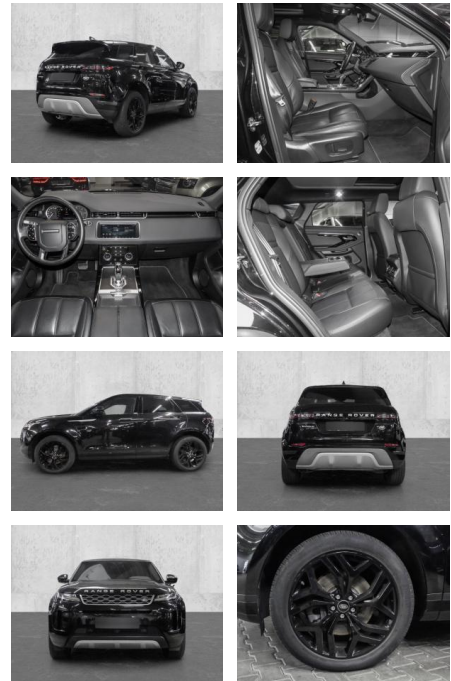

Land Rover Range Rover Evoque Basis D150

MA05-4412-24 Angebotsnr.:

Erstzulassung:	Kilometer:	Farbe:	Leistung:	Kraftstoffart:
01.10.2020	63.385	Schwarz	110 kW / 150 PS	Diesel

PREIS
32.210 €

FINANZIERUNGSBEISPIEL