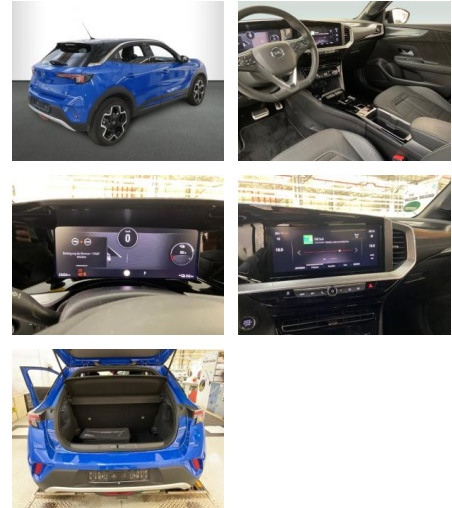

Opel Mokka-e Ultimate Navi Leder digitales

AH32-NW0517 **Angebotsnr.:**

Erstzulassung:	Kilometer:	Farbe:	Leistung:	Kraftstoffart:
01.06.2022	23.725	Blau	100 kW / 136 PS	Elektro

PREIS
21.080 €

FINANZIERUNGSBEISPIEL

- Kindersitzbefestigung
- Pannenkitt
- Isofix Beifahrersitz
- AirbagHinten
- **Entertainment: Navigationssystem**
- Radio
- Telefonvorbereitung
- AUX-In
- USB-Anschluss
- MP3
- Bluetooth
- Freisprecheinrichtung
- Apple CarPlay
- Android Auto
- Sprachsteuerung
- DAB
- Touchscreen
- Induktionsladen für Smartphones
- Musikstreaming
- **Qualität: Scheckheftgepflegt**
- Nichtraucherfahrzeug

Sonstiges: Metallic

- Alufelgen
- Elektrische Parkbremse
- Lenkradheizung
- Spoiler
-

Multimedia

- Radio
- Navigation mit Bildschirm
- MP3 Anschluss
- Bluetooth

Komfort

- Zentralverriegelung
- Bordcomputer
- **Klimaautomatik**
- Servolenkung
- Zentralverriegelung
- Elektrischer Fensterheber
- Lederausstattung