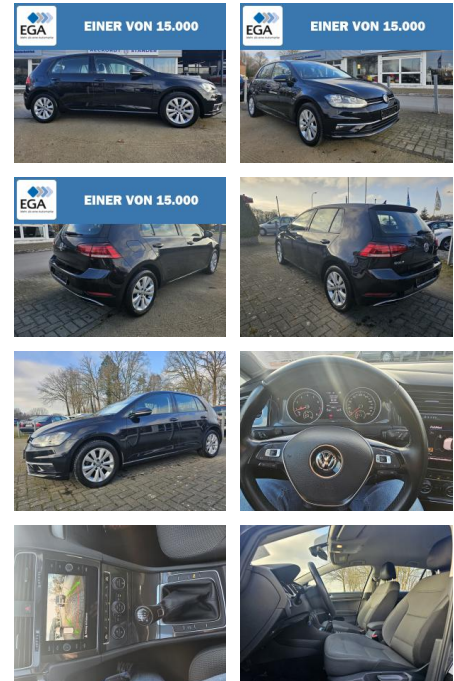

**Volkswagen Golf VII 1.4 TSI BMT Comfortline, Rü...**

RS03-DS2412-01760311

<b>Erstzulassung:</b>	<b>Kilometer:</b>	<b>Farbe:</b>	<b>Leistung:</b>	<b>Kraftstoffart:</b>
07.08.2018	83.200		92 kW / 125 PS	Benzin

<b>PREIS</b> <b>16.760 €</b>	<b>FINANZIERUNGSBEISPIEL</b>		* Basisfinanzierung: Anzahlung: 4.190 Euro, Laufzeit: 72 Monate, Nettodarlehen: 12.570 Euro, Gesamtbetrag: 20.150 Euro, Zinssätze: 8.63% Sollz. (gebunden), 8.99% eff. ** Zielratenfinanzierung: Anzahlung: 4.190 Euro, Laufzeit: 72 Monate, Nettodarlehen: 12.570 Euro, Zielrate: 9.218 Euro, Gesamtbetrag: 20.677 Euro, Zinssätze: 8.63% Sollz. (gebunden), 8.99% eff., Vermittlung für: Bank 11 Repräsentatives Beispiel gem. § 17 Abs. 4 PAngV. Diese Finanzierungsangebote sind Beispiele. Gerne ermitteln wir für Sie Ihr individuelles Angebot.
	Laufzeit: 72 Monate	Anzahlung: 25 %	
	Basis-Finanzierung:**	Mtl. Rate:	
	Zielraten-Finanzierung:**	<b>155 €</b>	