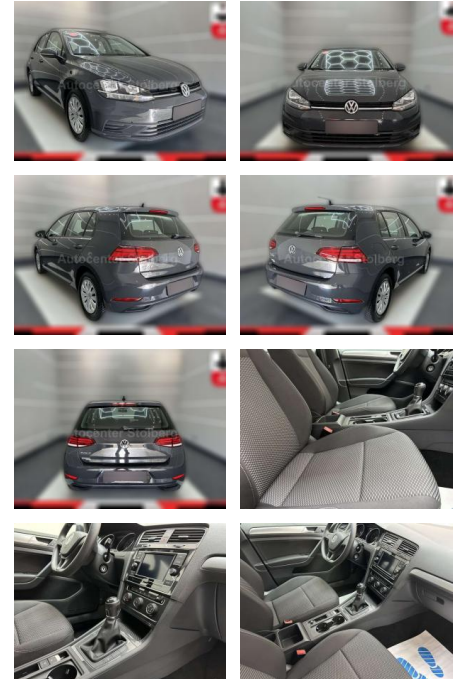

Volkswagen Golf Trendline BMT/Start-Stopp

AC15-26

Angebotsnr.:

Erstzulassung:	Kilometer:	Farbe:	Leistung:	Kraftstoffart:
01.02.2020	13.000	grau	85 kW / 116 PS	Benzin

PREIS
17.070 €

FINANZIERUNGSBEISPIEL

Laufzeit: 72 Monate Anzahlung: 25 %
 Basis-Finanzierung:* Mtl. Rate:
 Zielraten-Finanzierung:** **158 €**