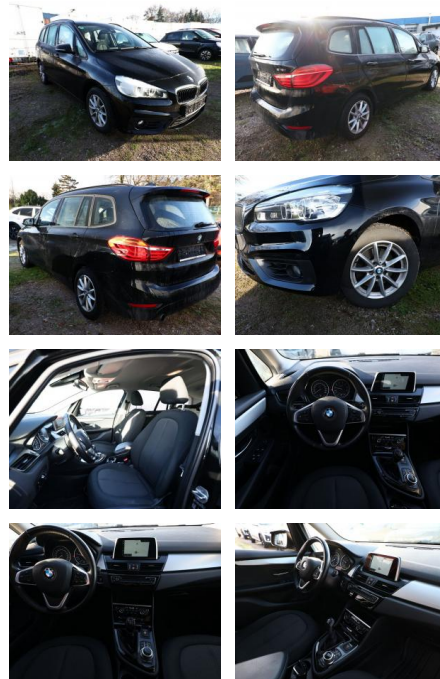

BMW 218i Gran Tourer Advantage LED Nav PDC

AT27-GW-AZ855 Angebotsnr.:

Erstzulassung:	Kilometer:	Farbe:	Leistung:	Kraftstoffart:
02.01.2018	63.800	Schwarz	103 kW / 140 PS	Benzin

PREIS
19.070 €

FINANZIERUNGSBEISPIEL

Multimedia

- Radio
- CD Radio
- Navigation mit Bildschirm
- Bluetooth

Komfort

- Zentralverriegelung
- Bordcomputer

Interieur

- Multifunktionslenkrad
- el. Fensterheber
- Sitzheizung

Exterieur

- Leichtmetallfelgen
- Nebelscheinwerfer
- Dachreling