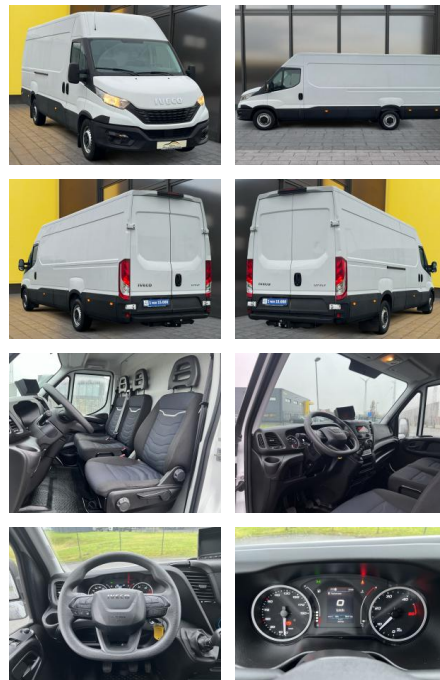

## Iveco Daily 35S16 L4H3+AHK+Kamera+Klima+3,5Tonne...

AB19-NB-124 Angebotsnr.:

Erstzulassung:	Kilometer:	Farbe:	Leistung:	Kraftstoffart:
16.02.2022	73.500	Weiß	115 kW / 156 PS	Diesel

**PREIS**  
**25.720 €**