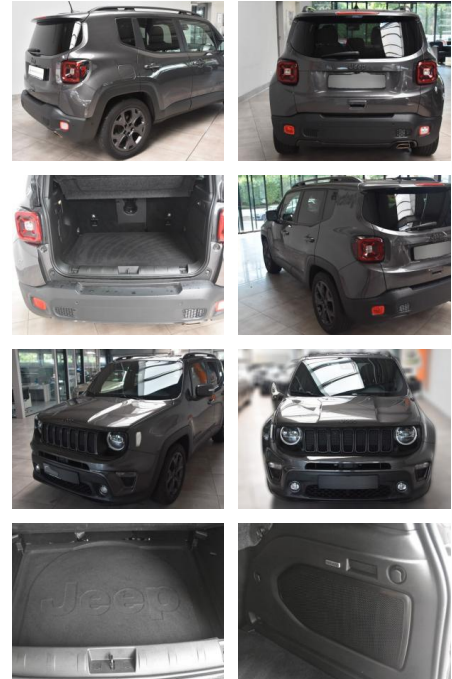

## Jeep Renegade 80th Anniversary LED ACC Navi

AH78-xp\*3843 Angebotsnr.:

Erstzulassung:	Kilometer:	Farbe:	Leistung:	Kraftstoffart:
25.06.2021	54.850	Diverse	88 kW / 120 PS	Benzin

**PREIS**  
**19.220 €**