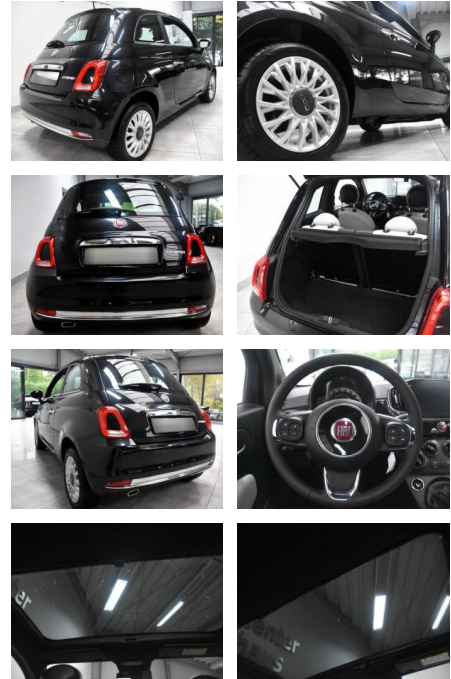

Fiat 500 DolceVita Panorama Tempo Teilleder

AH78-3622*xp Angebotsnr.:

Erstzulassung:	Kilometer:	Farbe:	Leistung:	Kraftstoffart:
26.09.2022	28.174	Diverse	52 kW / 71 PS	Hybrid

PREIS
13.860 €

FINANZIERUNGSBEISPIEL
 Laufzeit: 72 Monate Anzahlung: 25 %
 Basis-Finanzierung:* Mtl. Rate:
 Zielraten-Finanzierung:** **128 €**

Ausstattung

Sicherheit

- Reifendruckkontrollsystem

Multimedia

- USB
- Touchscreen

Komfort

- Berganfahrassistent
- Lederlenkrad

Weiteres