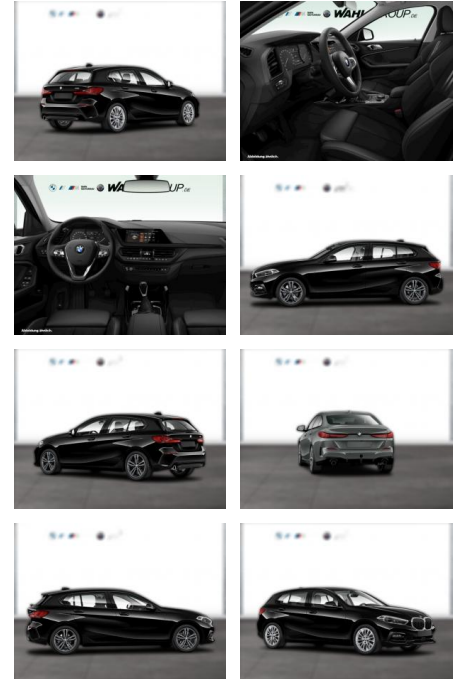

BMW 116i SPORT LINE LC PLUS LED GRA PDC DAB

WG05-225091 **Angebotsnr.:**

| Erstzulassung: | Kilometer: | Farbe: | Leistung: | Kraftstoffart: |
|----------------|------------|---------|----------------|----------------|
| 01.02.2021 | 56.600 | Schwarz | 80 kW / 109 PS | Benzin |