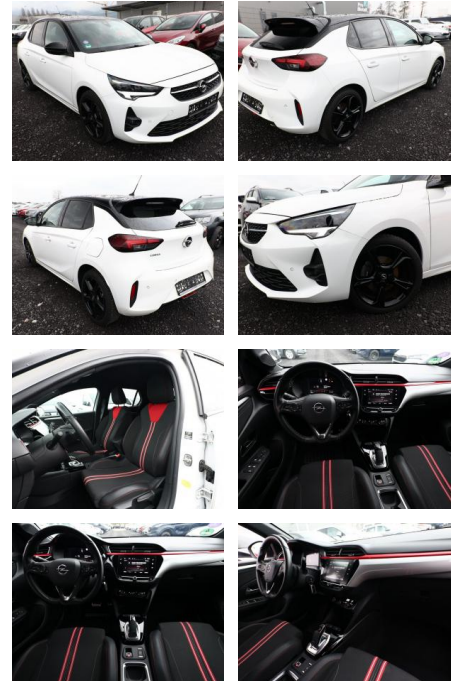

Opel Corsa F 1.2T 100 Aut GS-Line+ Park&Go

AT27-GW-ABO4400 **Angebotsnr.:**

Erstzulassung:	Kilometer:	Farbe:	Leistung:	Kraftstoffart:
28.06.2021	33.950	Weiß	74 kW / 101 PS	Benzin

PREIS
16.600 €

FINANZIERUNGSBEISPIEL