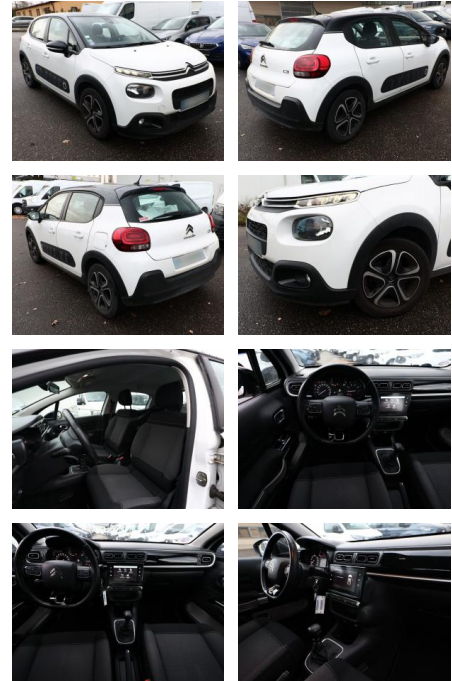

Citroën C3 1.2 PureTech 110 Shine LED Nav PDChi

AT27-GW-AHMM **Angebotsnr.:**

Erstzulassung:	Kilometer:	Farbe:	Leistung:	Kraftstoffart:
15.11.2019	66.100	Weiß	81 kW / 110 PS	Benzin

PREIS	FINANZIERUNGSBEISPIEL	
12.970 €	Laufzeit: 72 Monate	Anzahlung: 25 %
	Basis-Finanzierung:**	Mtl. Rate:
	Zielraten-Finanzierung:**	120 €

Multimedia

- Radio
- Navigation mit Bildschirm
- Bluetooth

Komfort

- Zentralverriegelung
- Bordcomputer

Interieur

- Multifunktionslenkrad
- el. Fensterheber

Exterieur

- Nebelscheinwerfer