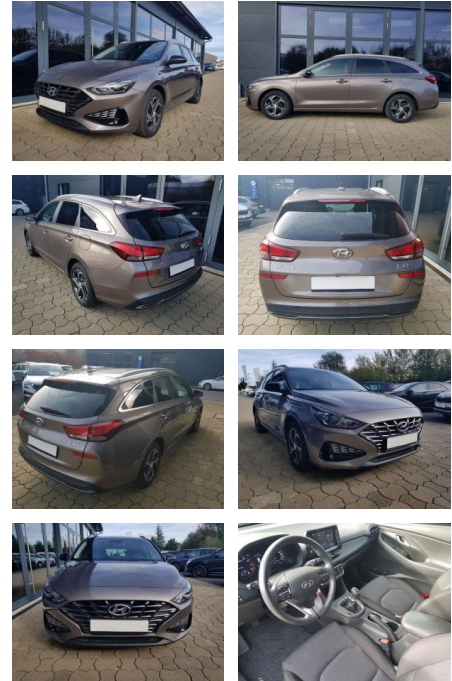

Hyundai i30 Hyundai Kombi Smart Schalter 88KW

AI08-215596 **Angebotsnr.:**

Erstzulassung:	Kilometer:	Farbe:	Leistung:	Kraftstoffart:
01.06.2023	38.100	Diverse	88 kW / 120 PS	Benzin

PREIS
18.300 €

FINANZIERUNGSBEISPIEL