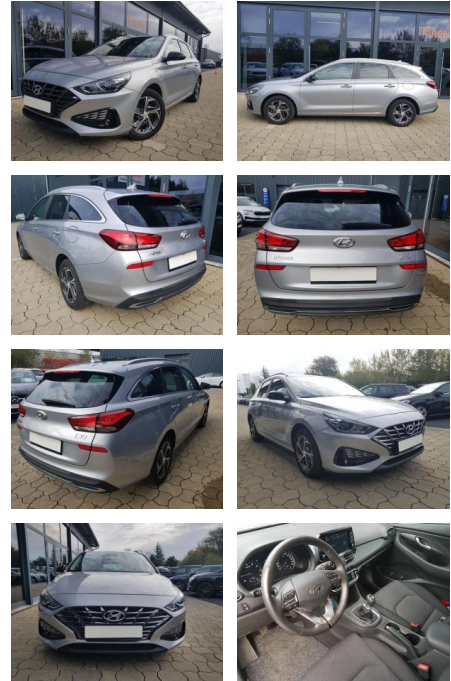

Hyundai i30 Hyundai Kombi Smart Schalter 88KW

AI08-215604 **Angebotsnr.:**

| Erstzulassung: | Kilometer: | Farbe: | Leistung: | Kraftstoffart: |
|----------------|------------|---------|----------------|----------------|
| 01.07.2023 | 23.750 | Diverse | 88 kW / 120 PS | Benzin |