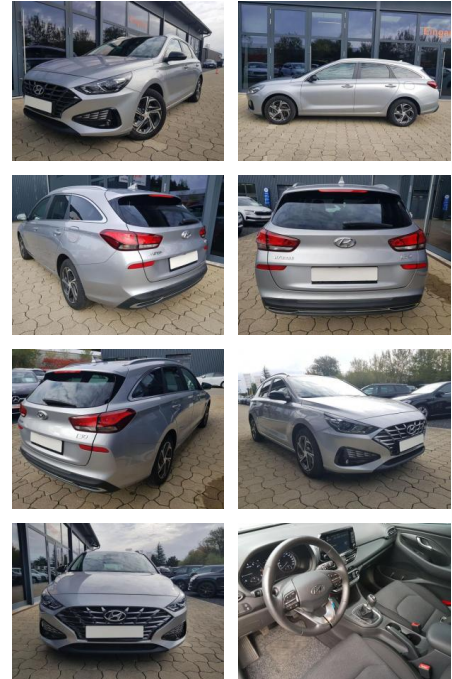

Hyundai i30 Hyundai Kombi Smart Schalter 88KW

AI08-215605 **Angebotsnr.:**

Erstzulassung:	Kilometer:	Farbe:	Leistung:	Kraftstoffart:
01.07.2023	31.000	Diverse	88 kW / 120 PS	Benzin

PREIS
18.500 €

FINANZIERUNGSBEISPIEL