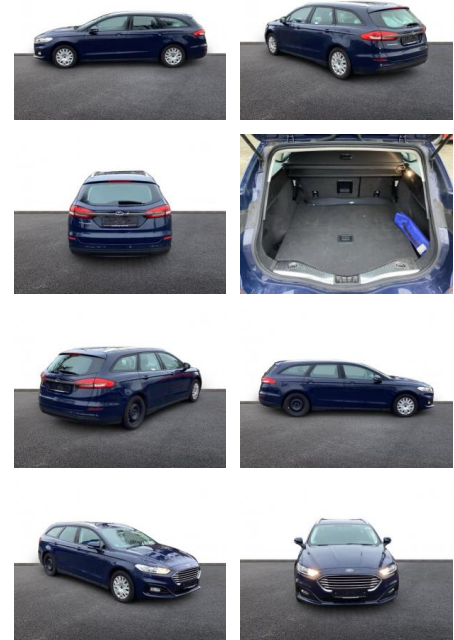

Ford Mondeo TREND NAVIGATION / KLIMAAUTOMATK

AH32-KL39088Angebotsnr.:

Erstzulassung:	Kilometer:	Farbe:	Leistung:	Kraftstoffart:
01.07.2019	60.500	Blau	110 kW / 150 PS	Diesel

PREIS
15.930 €

FINANZIERUNGSBEISPIEL
Laufzeit: 72 Monate Anzahlung: 25 %
Basis-Finanzierung:* Mtl. Rate:
Zielraten-Finanzierung:** **1.147 €**

Multimedia

- Radio
- Navigation mit Bildschirm
- MP3 Anschluss
- Bluetooth

Komfort

- Zentralverriegelung
- Bordcomputer

Interieur

- Multifunktionslenkrad
- el. Fensterheber

Exterieur

- metallic
- Nebelscheinwerfer
- Dachreling