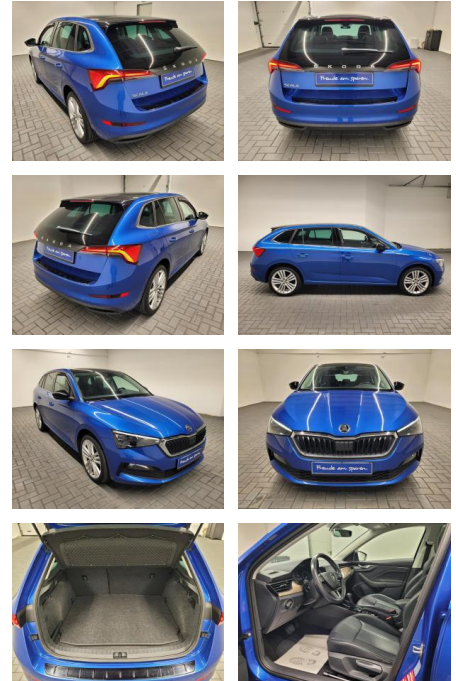

Skoda Scala "LED/Pano/SHZ/PDC/Keyl./18" "LM"

AM35-29498 **Angebotsnr.:**

Erstzulassung:	Kilometer:	Farbe:	Leistung:	Kraftstoffart:
16.05.2019	61.400		110 kW / 150 PS	Benzin

PREIS
24.270 €

FINANZIERUNGSBEISPIEL