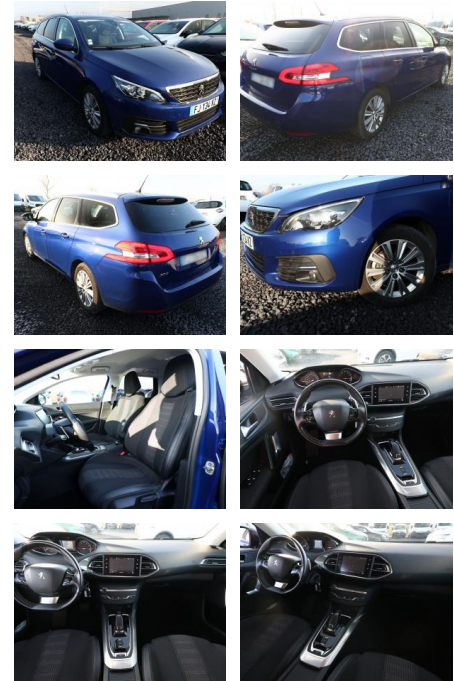

Peugeot 308 SW 1.2 PT 130 Aut. Allure Nav SHZ

AT27-GW-ABO444 Gebotsnr.:

Erstzulassung:	Kilometer:	Farbe:	Leistung:	Kraftstoffart:
04.09.2019	58.650	Blau	96 kW / 131 PS	Benzin

PREIS
17.030 €

FINANZIERUNGSBEISPIEL

Multimedia

- Radio
- Navigation mit Bildschirm
- Bluetooth

Komfort

- Zentralverriegelung
- Bordcomputer

Interieur

- Multifunktionslenkrad
- el. Fensterheber
- Sitzheizung

Exterieur

- Leichtmetallfelgen
- metallic
- Nebelscheinwerfer
- Dachreling