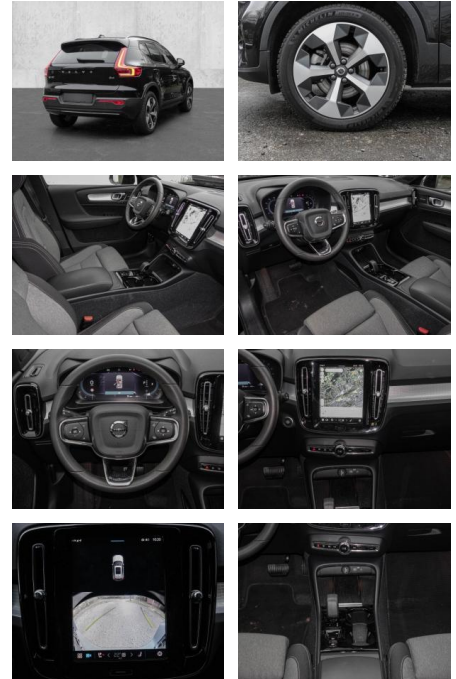

Volvo XC40 Plus Dark 2WD B4 EU6d digitales

MA05-4433-24 Angebotsnr.:

| Erstzulassung: | Kilometer: | Farbe: | Leistung: | Kraftstoffart: |
|----------------|------------|---------|-----------------|----------------|
| 01.08.2023 | 23.134 | Schwarz | 145 kW / 197 PS | Benzin |

- Knieairbag
- Kindersitzbefestigung
- Pannenset
- **Entertainment: Soundsystem**
- Radio
- USB-Anschluss
- Harman-Kardon
- Apple CarPlay
- Android Auto
- DAB
- Induktionsladen für Smartphones

Multimedia

- Radio
- el. Sitzverstellung

Komfort

- Zentralverriegelung
- **Servolenkung**
- Zentralverriegelung

- Elektrischer Fensterheber
- Sitzheizung
- Elektrische Aussenspiegel
- Teilbare Rücksitzlehne
- Tempomat
- Multifunktionslenkrad
- Keyless Go Startfunktion
- Elektrische Sitze
- Innenspiegel autom. abblendbar
- Mittelarmlehne
- Innenraumfilter
- Lenksäule einstellbar
- ParkDistanceControl vorne und hinten
- Elektrische Heckklappe
- Beheizbare Frontscheibe
- Keyless Entry
- Memory Sitze
- Ambientebeleuchtung
- Lordosenstütze
- Lederlenkrad
- Geschwindigkeitsbegrenzungsanlage