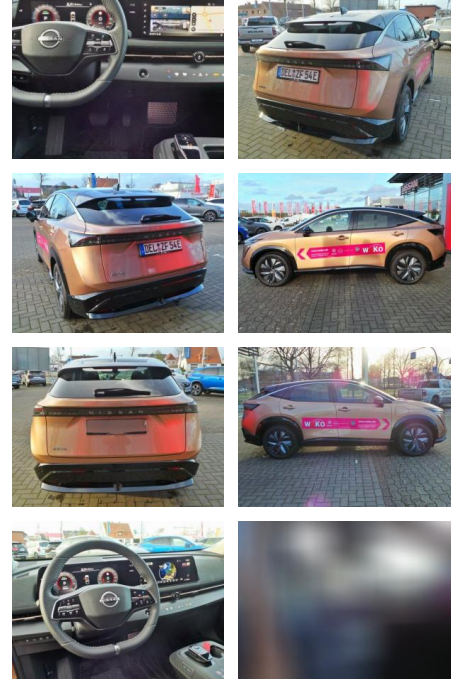

Nissan Ariya Evolve Pack 87kWh Klima PDC Navi

WK03-VFW-170 **Angebotsnr.:**

Erstzulassung:	Kilometer:	Farbe:	Leistung:	Kraftstoffart:
27.10.2023	5.500	Beige	178 kW / 242 PS	Elektro

PREIS	FINANZIERUNGSBEISPIEL	
46.810 €	Laufzeit: 72 Monate	Anzahlung: 25 %
	Basis-Finanzierung:**	Mtl. Rate:
	Zielraten-Finanzierung:**	432 €