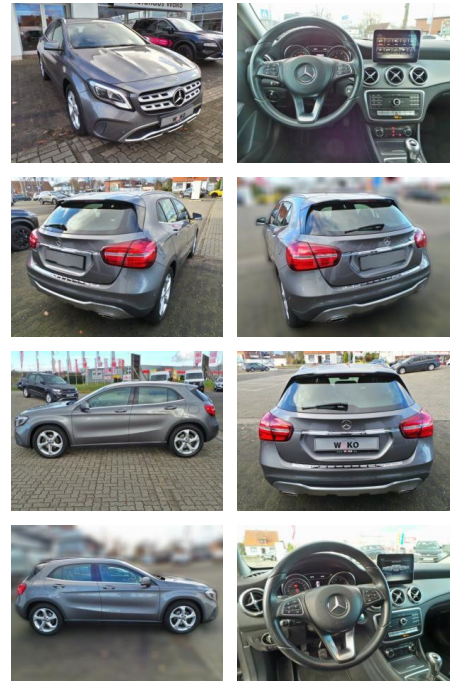

**Mercedes-Benz GLA 180 Urban Parktronic Navi Tem...**

WK03-9981-45Angebotsnr.:

WAKO Service SEIT 1962  
 www.wako.de  
 Autohaus WAKO GmbH | 37716 Delmenhorst  
 Seestraße 1 | +49 (0)4221 9229-0

<b>Erstzulassung:</b>	<b>Kilometer:</b>	<b>Farbe:</b>	<b>Leistung:</b>	<b>Kraftstoffart:</b>
26.04.2017	62.690	Diverse	90 kW / 122 PS	Benzin

<b>PREIS</b> 20.030 €	<b>FINANZIERUNGSBEISPIEL</b>	
	Laufzeit: 72 Monate	Anzahlung: 25 %
	Basis-Finanzierung:**	Mtl. Rate:
	Zielraten-Finanzierung:**	185 €

\* Basisfinanzierung: Anzahlung: 5.008 Euro, Laufzeit: 72 Monate, Nettodarlehen: 15.023 Euro, Gesamtbetrag: 24.082 Euro, Zinssätze: 8.63% Sollz. (gebunden), 8.99% eff.  
 \*\* Zielratenfinanzierung: Anzahlung: 5.008 Euro, Laufzeit: 72 Monate, Nettodarlehen: 15.023 Euro, Zielrate: 11.017 Euro, Gesamtbetrag: 24.712 Euro, Zinssätze: 8.63% Sollz. (gebunden), 8.99% eff.,  
 Vermittlung für: Bank 11  
 Repräsentatives Beispiel gem. § 17 Abs. 4 PAngV. Diese Finanzierungsangebote sind Beispiele. Gerne ermitteln wir für Sie Ihr individuelles Angebot.