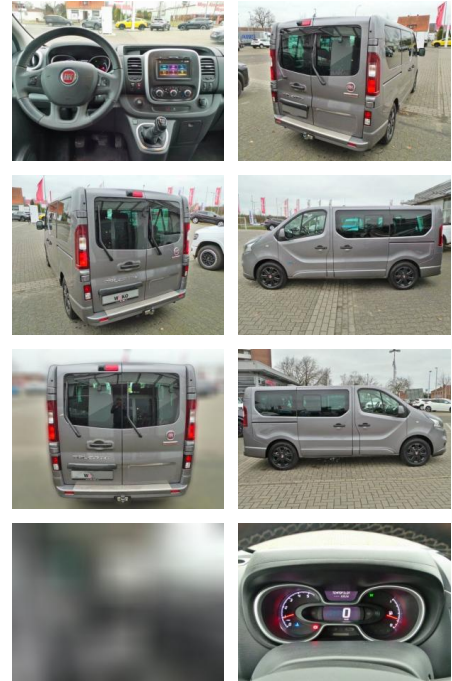

Ihr Ansprechpartner

Herr Jan Lindhorst
E-Mail: j.lindhorst@born-gmbh.de
Telefon: 05072 9620

Autohaus Born GmbH
In Luttmersen 3 - 31535 Neustadt - Tel.: 05072 / 9620

Fiat Talento L1H1 2.0 Ecojet 145 Turbo EURO

WK03-0552-55 Angebotsnr.:

Erstzulassung:	Kilometer:	Farbe:	Leistung:	Kraftstoffart:
26.01.2019	68.000	Diverse	107 kW / 145 PS	Diesel

PREIS
29.300 €

FINANZIERUNGSBEISPIEL

Laufzeit: 72 Monate Anzahlung: 25 %
Basis-Finanzierung:* Mtl. Rate:
Zielraten-Finanzierung:** **270 €**