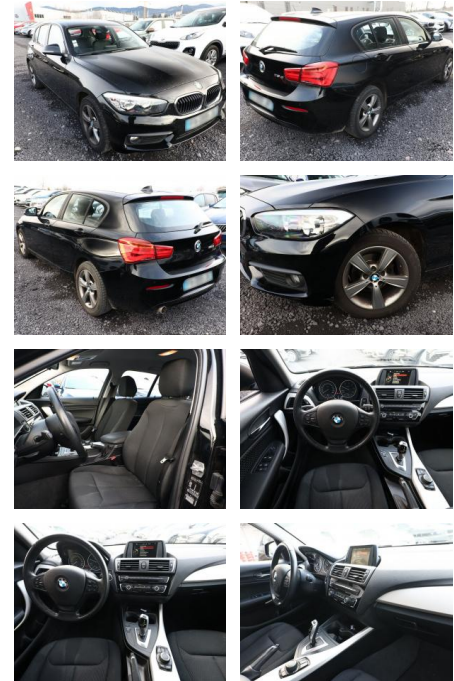

BMW 1er 116d Aut. Advantage Klima SHZ Temp

AT27-GW-ABO070 Anzebotsnr.:

Erstzulassung:	Kilometer:	Farbe:	Leistung:	Kraftstoffart:
27.06.2017	60.700	Schwarz	85 kW / 116 PS	Diesel

PREIS
18.560 €

FINANZIERUNGSBEISPIEL

Multimedia

- Radio
- CD Radio
- MP3 Anschluss
- Bluetooth

Komfort

- Zentralverriegelung
- Bordcomputer

Interieur

- Multifunktionslenkrad
- el. Fensterheber
- Sitzheizung

Exterieur

- Leichtmetallfelgen
- Nebelscheinwerfer

Umwelt

- Partikelfilter

Weiteres

- Diesel
- Lichtsensor
- elektrische Aussenspiegel
- Start Stop Automatik
- Nichtraucher
- LM-Felgen 7x16 (V-Speiche 378)
- Sitzheizung vorn
- Multifunktion für Lenkrad

- Reifen 205/55 R16
- Zentralverriegelung mit Fernbedienung (Fernbedienung für Zentralverriegelung)
- Ablage-Paket
- Advantage
- Außenspiegel Wagenfarbe
- Design- und Ausstattungslinie Advantage
- Dynamische Bremsleuchte
- Frontscheibe Verbundglas
- Heckscheibenwischer
- Innenausstattung: Interieurleisten Satin-Silber
- Karosserie: 5-türig
- Lenksäule (Lenkrad) mechan. verstellbar
- Motor 1
- 5 Ltr. - 85 kW 12V Turbodiesel
- Schadstoffarm nach Abgasnorm Euro 6
- Schaltpunktanzeige
- Scheibenwaschdüsen heizbar
- Sitzausstattung: 5-Sitzer
- Sitzbezug / Polsterung: Stoff Move