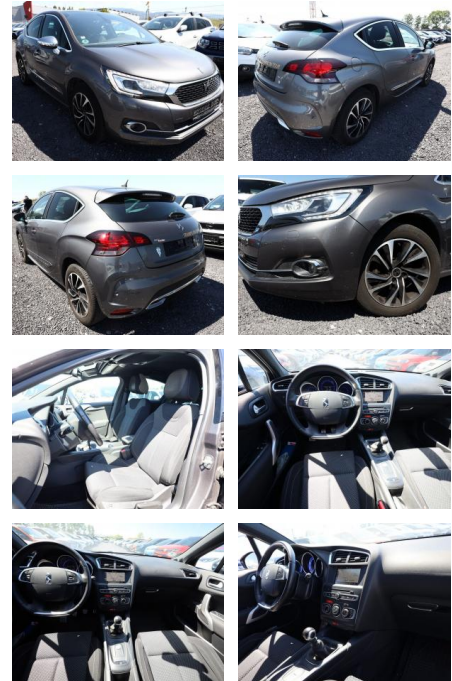

**DS Automobiles DS4 4 1.2 PT 130 LED Nav Denon SH...**

AT27-GW-K339Angebotsnr.:

Erstzulassung:	Kilometer:	Farbe:	Leistung:	Kraftstoffart:
31.03.2016	73.350	Grau	96 kW / 131 PS	Benzin

PREIS	FINANZIERUNGSBEISPIEL	
<b>13.900 €</b>	Laufzeit: 72 Monate	Anzahlung: 25 %
	Basis-Finanzierung:**	Mtl. Rate:
	Zielraten-Finanzierung:**	<b>128 €</b>

**Multimedia**

- Radio
- CD Radio
- Navigation mit Bildschirm

**Komfort**

- Zentralverriegelung
- Bordcomputer

**Interieur**

- Multifunktionslenkrad

- el. Fensterheber
- Sitzheizung

**Exterieur**