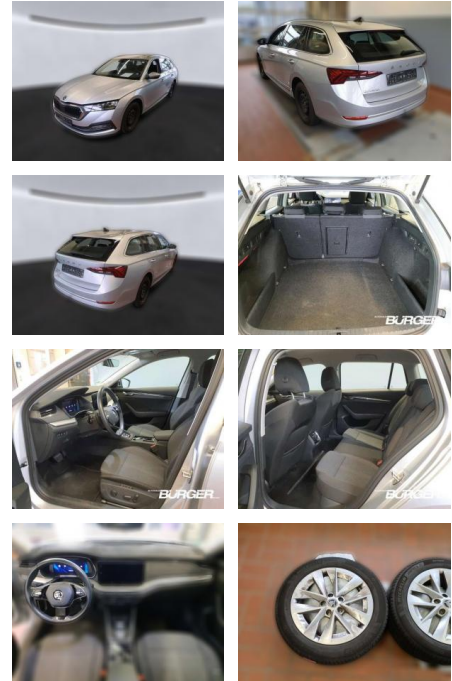

Skoda Octavia Combi First Edition Navi LED

CB01-Y164532Angebotsnr.:

Erstzulassung:	Kilometer:	Farbe:	Leistung:	Kraftstoffart:
01.08.2021	52.250	silber	110 kW / 150 PS	Diesel

PREIS
27.020 €

FINANZIERUNGSBEISPIEL