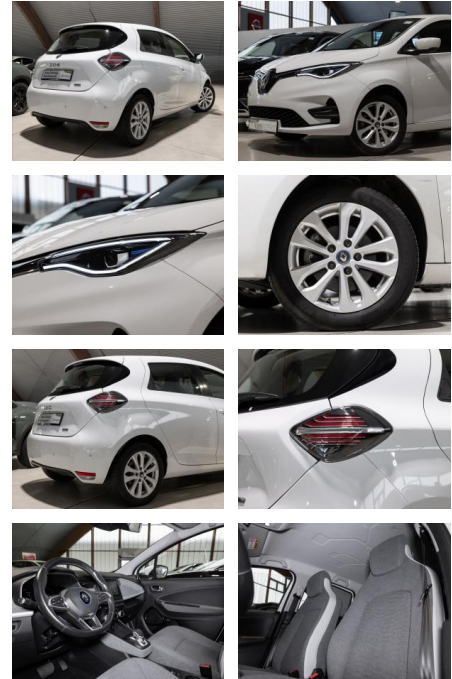

Renault ZOE Experience (mit Batterie) Z.E. 50

RS04-16112 **Angebotsnr.:**

Erstzulassung:	Kilometer:	Farbe:	Leistung:	Kraftstoffart:
13.06.2020	35.648	Diverse	80 kW / 109 PS	Elektro

PREIS
14.730 €

FINANZIERUNGSBEISPIEL

Multimedia

- USB
- Verkehrszeichenerkennung
- Sprachsteuerung
- Touchscreen

Komfort

- Berganfahrassistent
- Beheizbares Lenkrad
- Lederlenkrad

Weiteres

- **Ausstattungsapakete:**
- **Geschwindigkeits-Regelanlage (Tempomat): Lenkrad (Leder) mit Multifunktion**
- Audiobedienung am Lenkrad
- Geschwindigkeits-Begrenzeranlage

- **Multimedia-System Easy Link (Touchscreen 7"): Audio-/Radio-Fernbedienung am Lenkrad**
- USB-Anschluss inkl. AUX-IN-Anschluss (Plug & Music)
- Freisprecheinrichtung (Bluetooth) mit Sprachsteuerung
- Radioempfang digital (DAB+)
- **Winter-Paket: Sitzheizung vorn**
- Lenkrad heizbar
- **Lenkrad (Leder) Weitere Ausstattungen:**
- ***Getriebe**
- Automatik
- ***Technik**
- Bordcomputer
- Volldigitales Kombiinstrument
- ***Assistenten**
- Verkehrszeichenerkennung
- Regensensor
- Fernlichtassistent
- Lichtsensor