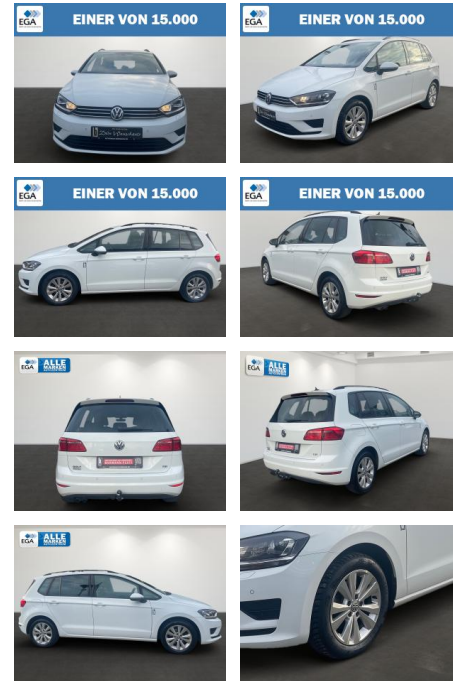

Volkswagen Golf Sportsvan 1.4 TSI M/T Comfortlin...

AB27-AB2412-11gibb13hr..

Erstzulassung:	Kilometer:	Farbe:	Leistung:	Kraftstoffart:
31.10.2017	92.800	Weiß	92 kW / 125 PS	Benzin

PREIS	FINANZIERUNGSBEISPIEL	
14.900 €	Laufzeit: 72 Monate	Anzahlung: 25 %
	Basis-Finanzierung:**	Mtl. Rate:
	Zielraten-Finanzierung:**	138 €